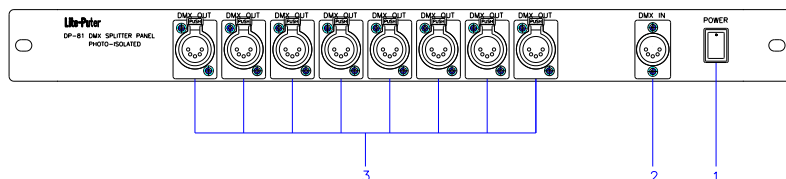

## DMX 分配器 (PHOTO-ISOLATED)

- (1) 电源开关 (2) DMX 输入\* 1 (3) DMX 输出(isolated) \* 8

规格:

- 1.) 电源输入: AC 100V ~ 240V
- 2.) DMX 输入 \* 1
- 3.) DMX 输出 \* 8
- 4.) 重量: 1.16 kg
- 5.) 尺寸: 如右图(单位: mm)
- 6.) 保险丝说明: PCB 板号 MI23B4 F1(管状保险丝 2.5A,250V)