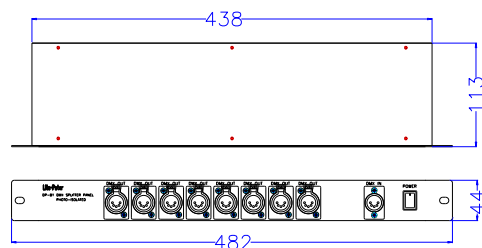

## DMX 分配器 (PHOTO-ISOLATED)

- (1) 电源开关 (2) DMX 输入\* 1 (3) DMX 输出(isolated) \* 8

规格:

- 1.) 电源输入: AC 100V ~ 240V
- 2.) DMX 输入 \* 1
- 3.) DMX 输出 \* 8
- 4.) 重量: 1.16 kg
- 5.) 尺寸: 如右图(单位: mm)
- 6.) 保险丝说明: PCB 板号 MI23B4 F1(管状保险丝 2.5A,250V)